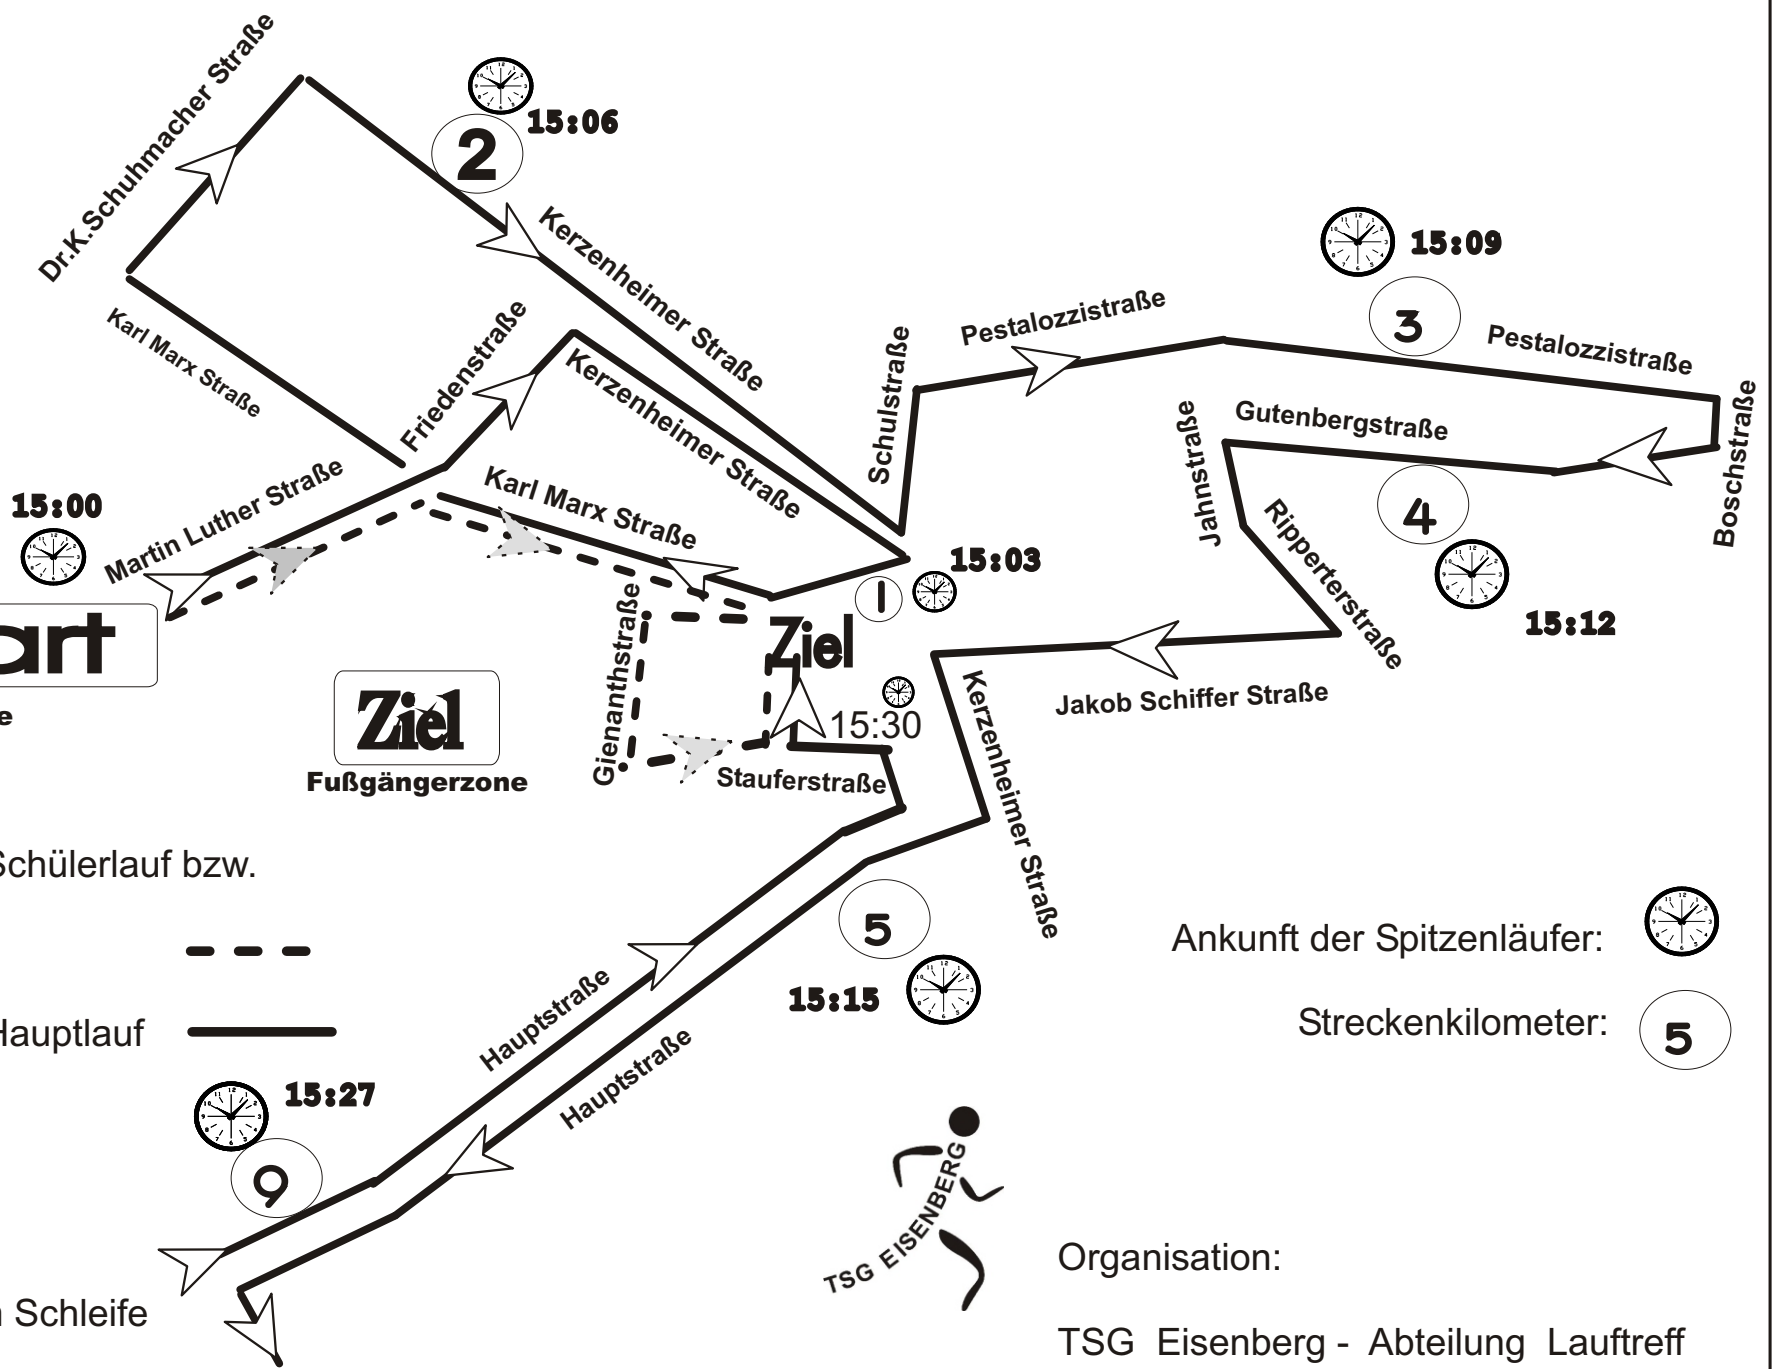

Start

Hauptschule

Ziel

Fußgängerzone

14:30 Schülerlauf bzw.

14:45

15:00 Hauptlauf

15:27 **9**

3 km Schleife

Ziel

Organisation:

TSG Eisenberg - Abteilung Laufftreff

Ankunft der Spitzenläufer:

Streckenkilometer: **5**